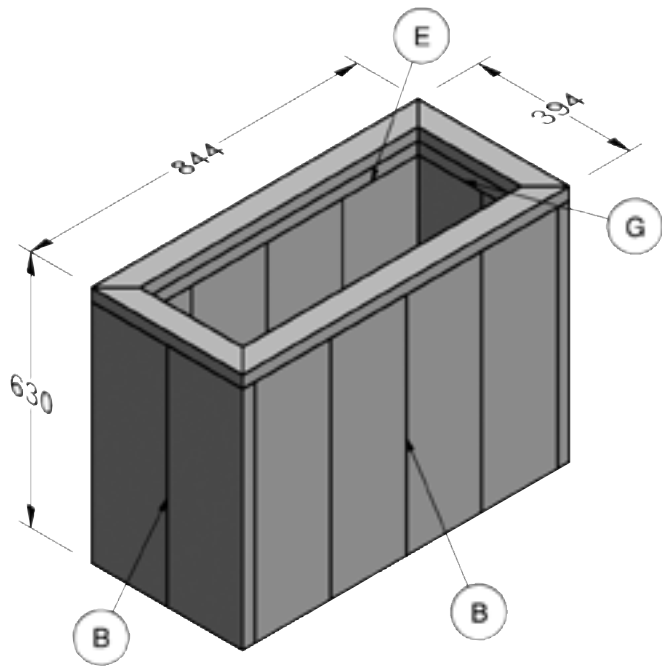

Steigerhout Plantenbak

Plantenbak Boordlijst

Aantal	Materiaal	Lengte
4x	Steigerhout 30x195 mm	2500 mm
1x	Verbindingslat breed 30x62 mm	2500 mm
2x	Verbindingslat smal 30x30 mm	2500 mm
1 doos	Zelfborende schroef 5x50mm, 100st	

Plantenbak Zaaglijst

Item	Aantal	Materiaal	Lengte
A	2x	Steigerhout 30x195 mm	780 mm
B	12x	Steigerhout 30x195 mm	600 mm
C	2x	Verbindingslat breed 30x62 mm	844 mm
D	2x	Verbindingslat breed 30x62 mm	394 mm
E	4x	Verbindingslat smal 30x30 mm	716 mm
G	4x	Verbindingslat smal 30x30 mm	326 mm
+/-	60x	Zelfborende schroef 5x50mm	