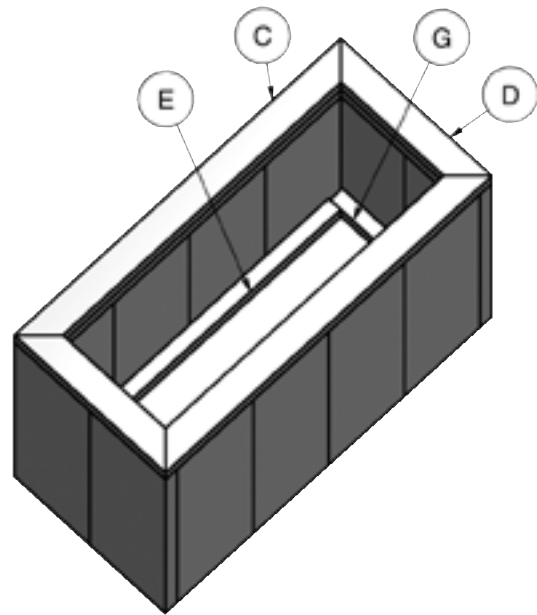

Steigerhout Plantenbak

Plantenbak Boordlijst

Aantal	Materiaal	Lengte
4x	Steigerhout 30x195 mm	2500 mm
1x	Verbindingslat breed 30x62 mm	2500 mm
2x	Verbindingslat smal 30x30 mm	2500 mm
1 doos	Zelfborende schroef 5x50mm, 100st	

Plantenbak Zaaglijst

Item	Aantal	Materiaal	Lengte
A	2x	Steigerhout 30x195 mm	780 mm
B	12x	Steigerhout 30x195 mm	600 mm
C	2x	Verbindingslat breed 30x62 mm	844 mm
D	2x	Verbindingslat breed 30x62 mm	394 mm
E	4x	Verbindingslat smal 30x30 mm	716 mm
G	4x	Verbindingslat smal 30x30 mm	326 mm
+/-	60x	Zelfborende schroef 5x50mm	