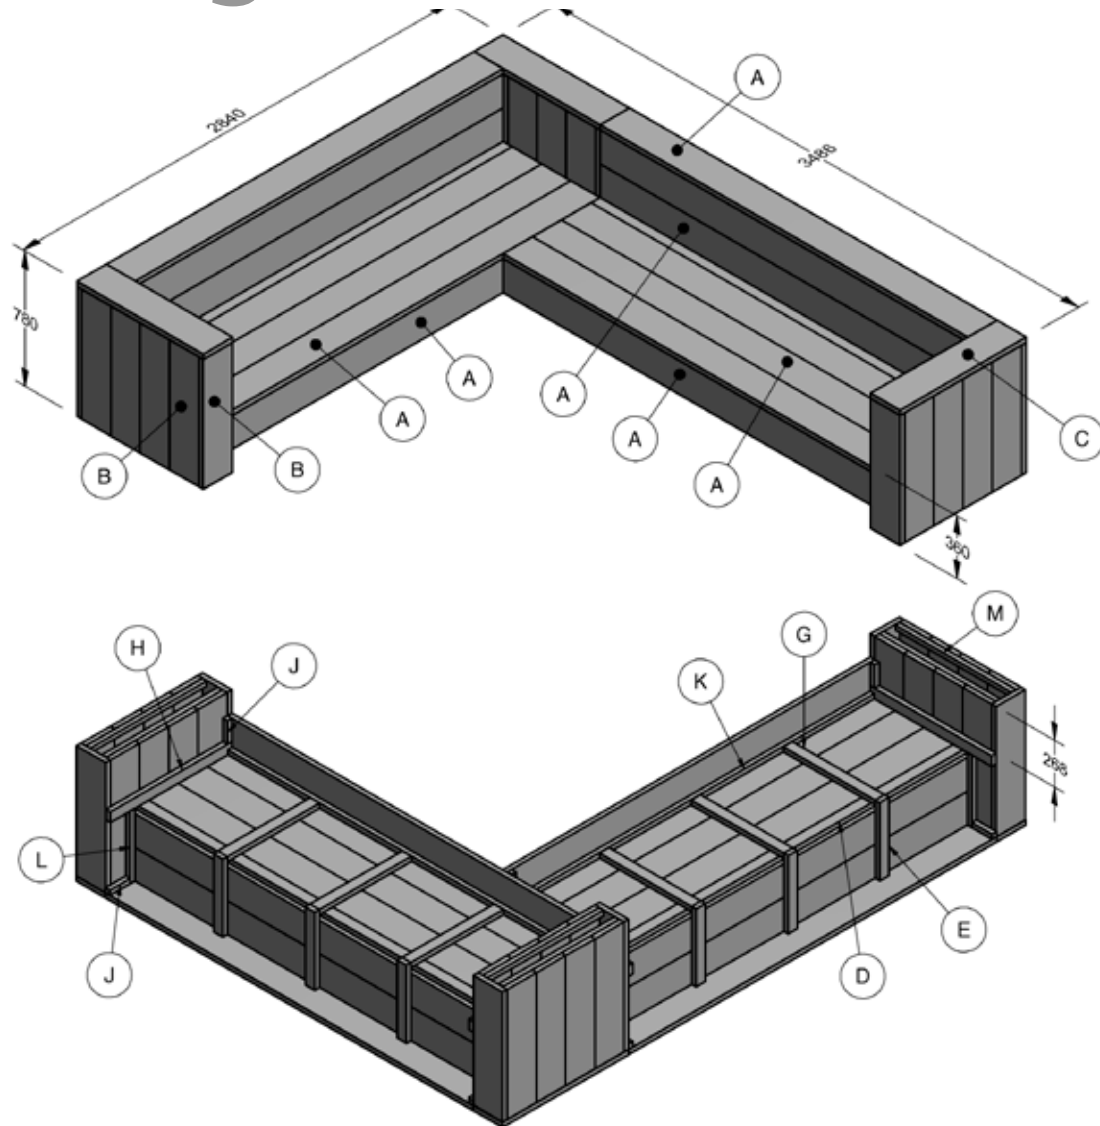

Steigerhout Hoekbank

Bankje Boodschappenlijst

Aantal	Materiaal	Lengte
26x	Steigerhout 30 x 195 mm	2500 mm
7x	Verbindingslat breed 30 x 62 mm	2500 mm
8x	Verbindingslat smal 30 x 30 mm	2500 mm
2x	Doos zelfborende schroef 5 x 50 mm, 200st	

Bankje Zaaglijst

Item	Aantal	Materiaal	Lengte
A	14x	Steigerhout 30x195 mm	2450 mm
B	30x	Steigerhout 30x195 mm	750 mm
C	3x	Steigerhout 30x195 mm	842 mm
D	2x	Verbindingslat breed 30x62 mm	2450 mm
E	6x	Verbindingslat breed 30x62 mm	450 mm
G	6x	Verbindingslat breed 30x62 mm	615 mm
H	4x	Verbindingslat breed 30x62 mm	810 mm
J	8x	Verbindingslat smal 30x30 mm	135 mm
K	2x	Verbindingslat smal 30x30 mm	2385 mm
L	4x	Verbindingslat smal 30x30 mm	420 mm
M	12x	Verbindingslat smal 30x30 mm	775 mm
		± 350x Zelfborende schroef 5x50 mm	